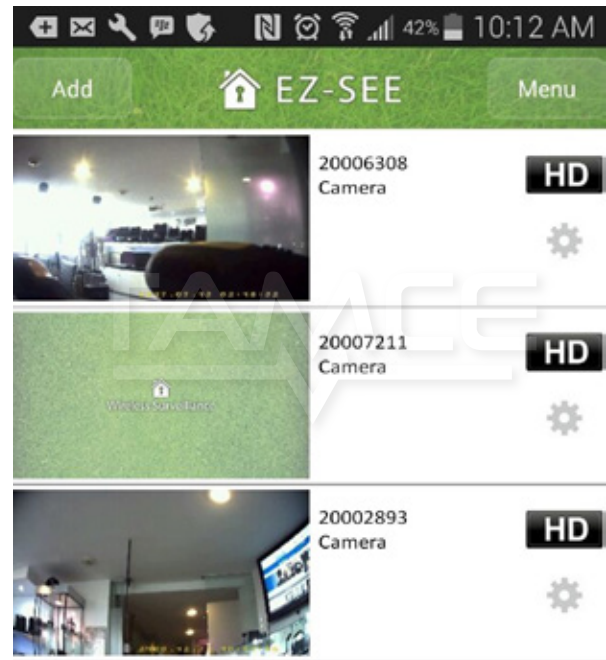

PIEDRA ELECTRICA CAMARA (DVR / WIFI)

Cod: 02-215

Cámara oculta camuflada en una piedra es perfecta para la grabación encubierta con resolución de vídeo HD y red wifi para transmitir en directo de forma rápida y sencilla.

La piedra cámara proporciona una grabación encubierta óptima, puede colocarse al interior o exterior de su casa o negocio, permitiendo transmitir en directo desde cualquier dispositivo conectado a Internet.

Características:

- ✓ Sensor de imagen digital de 1/3 "CMOS
- ✓ Red Wi-Fi
- ✓ Puede colocarse en el interior o en exteriores
- ✓ Calidad de video HD 1280 X 720p
- ✓ Sensor de detección de movimiento
- ✓ Grabación por detección de calor corporal
- ✓ Ranura para tarjeta SD (hasta 64GB de almacenamiento)
- ✓ Batería en modo de espera (hasta 90 días)

Software

- ✓ Fácil configuración para la visualización remota en vivo al escanear código QR o con el número de ID.
- ✓ Interfaz de uso fácil.
- ✓ Calidad de visión en tiempo real de 720P.
- ✓ Alertas de notificación y configuración para avisos de alerta.
- ✓ Configuraciones remotas para todos los parámetros y fácil programación en línea.
- ✓ Visualice la actividad en todo momento.
- ✓ Llamada de emergencia y instantáneas continuas de hasta 5 imágenes.