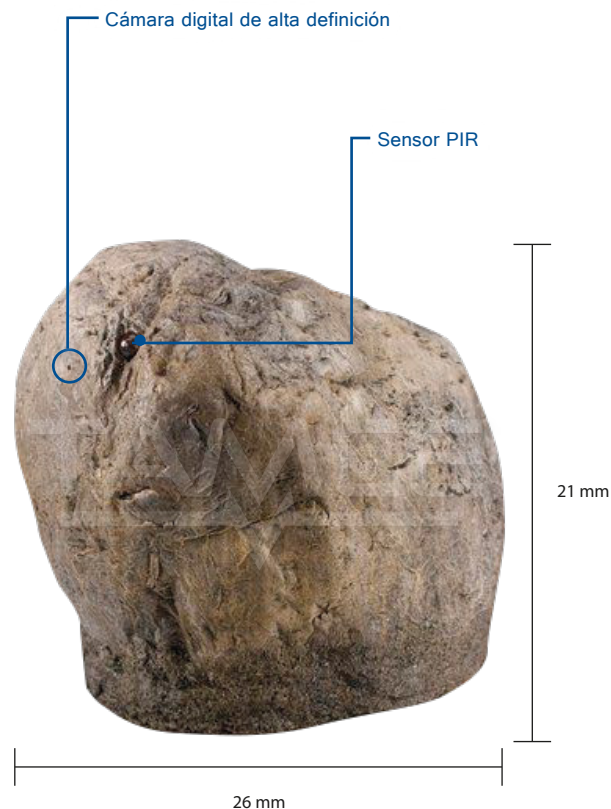

PIEDRA ELECTRICA CAMARA (DVR / WIFI)

Cod: 02-215

Cámara oculta camuflada en una piedra es perfecta para la grabación encubierta con resolución de vídeo HD y red wifi para transmitir en directo de forma rápida y sencilla.

La piedra cámara proporciona una grabación encubierta óptima, puede colocarse al interior o exterior de su casa o negocio, permitiendo transmitir en directo desde cualquier dispositivo conectado a Internet.

Características:

- ✓ Sensor de imagen digital de 1/3 "CMOS
- ✓ Red Wi-Fi
- ✓ Puede colocarse en el interior o en exteriores
- ✓ Calidad de video HD 1280 X 720p
- ✓ Sensor de detección de movimiento
- ✓ Grabación por detección de calor corporal
- ✓ Ranura para tarjeta SD (hasta 64GB de almacenamiento)
- ✓ Batería en modo de espera (hasta 90 días)

ESPECIFICACIONES TÉCNICAS

Dimensiones	21 cm alto x 26 cm ancho
Batería	10000 mAh / 37Wh
Ángulo de detección	140°
Sensor de imagen digital	1/3 "CMOS
En Modo de espera	90 días aprox.
Resolución	1280 x 720p
Capacidad máxima de almacenamiento	64GB