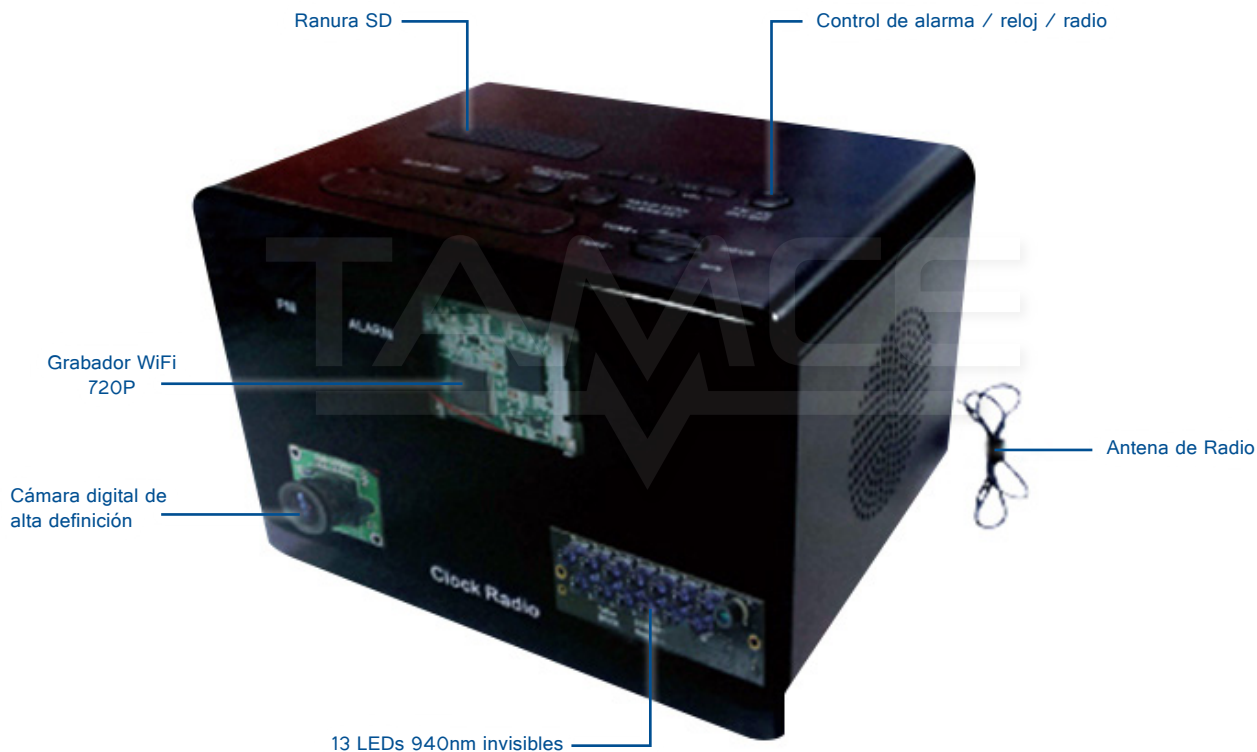

RELOJ DESPERTADOR EZ (720p DVR-WIFI)

COD: 02-221

Cámara oculta en un Reloj Despertador con DVR y conexión a Wifi puede controlar, visualizar y descargar el vídeo en múltiples resoluciones de hasta 720p.

El reloj despertador es completamente funcional para facilitar la vigilancia en cualquier lugar, no produce ningún ruido o pitido solo los leds encienden para indicar que inició la grabación.

Características:

- ✓ Funciones: cronómetro, despertador, cámara y radio.
- ✓ El software es fácil de usar, ofrece una conexión para ver localmente y de forma remota en alta definición.
- ✓ Sensores IR ocultos
- ✓ Sensor de luz para detectar el nivel de luz del ambiente
- ✓ Encender y apagar IR automáticamente.
- ✓ Resolución HD captura imágenes nítidas
- ✓ Marca de agua (fecha y hora)
- ✓ Wifi
- ✓ Detección de movimiento
- ✓ Capacidad de memoria hasta 64 GB
- ✓ Visión nocturna

DURACIÓN DE GRABACIÓN

Resolución	FPS	1G (hr)	8G (hr)	16G (hr)	32G (hr)	64G (hr)
HD	15 fps	1	10	21	43	86
D1	15 fps	2	15	31	62	125

ESPECIFICACIONES TÉCNICAS

Sensor de imagen	1/3" CMOS
Ángulo de visión	120° / 98° / 50°
Resolución de vídeo	HD 1280 X 720 D1 720 X 576 PAL / 720 X 480 NTSC
Compresión de vídeo	H.264
Formato de vídeo	AVI
Horario de grabación	Continuo / movimiento / ninguno
FPS	5, 10, 15
Grabación de post movimiento	5, 10, 15, 20, 60 segundos
Grabación de audio	Opcional
Filtro IR	940nm
LED IR	13 LEDs
Ganancia de la antena	3 dBi
WiFi estándar	802.11 b / g / n
WiFi memoria del sistema	32MB SDRM / 8MB
Flash / Protocolo WiFi	CSMA / CA con ACK
Visualización de la hora	Sistema de 12 horas
Rango de radiofrecuencia	FM 88 - 108 MHz AM 520 - 1710 KHz
Altavoz	Aprox. 6.6 cm, 4Ω * 2
Consumo de energía	12V 365mA (grabación sin LED encendido) 12V 495 mA (grabación con LEDs encendidos)
Temperatura de funcionamiento	0 ~ +45°C
Almacenamiento de grabación	Tarjeta Micro SD hasta 64 GB
Gestión de archivos	Completo / Sobrescribir
Tamaño	180 x 123 x 123 mm