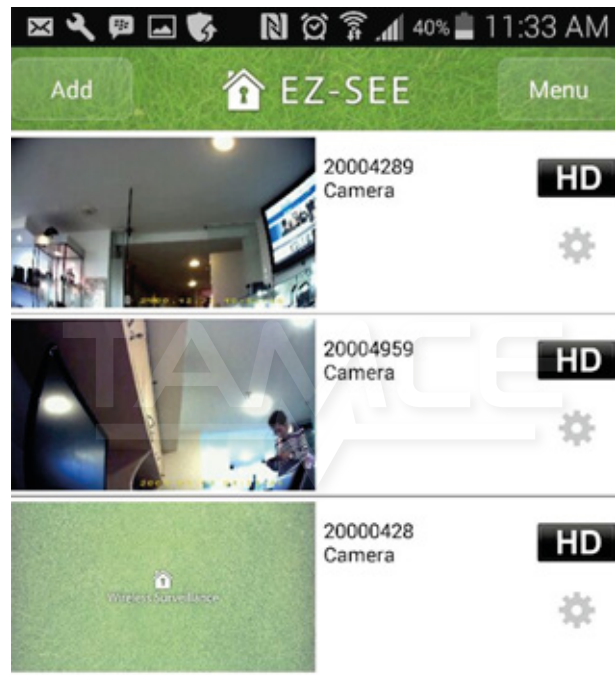

La Caja Eléctrica cuenta con sensor de movimiento PIR que es la mejor manera de detectar el movimiento humano con un amplio ángulo de detección de 140° de vista.

La caja eléctrica proporciona una grabación encubierta óptima, puede colocarla al interior o en el exterior de su hogar o negocio asegurándose de contar con la mejor vigilancia remota, con la red WiFi permite transmitir en directo desde cualquier dispositivo conectado a Internet.

Características:

- ✓ Sensor de imagen digital de 1/3 "CMOS
- ✓ Red Wi-Fi
- ✓ Puede colocarse en el interior o en exteriores
- ✓ Calidad de video HD 1280 X 720p
- ✓ Sensor de detección de movimiento
- ✓ Grabación por detección de calor corporal
- ✓ Ranura para tarjeta SD (hasta 64GB de almacenamiento)
- ✓ Grabación de vídeo hasta 12 hrs continuas con 8Gb.

Cámara digital de alta definición

Software

El Software es una solución avanzada para configurar y monitorear en vivo desde el celular. El software tiene 2 opciones de conexión:

1. Conectándose únicamente al dispositivo con un alcance máximo de 30 metros.
2. Configurando la conexión por medio de la red de internet, permitiendo monitorear desde cualquier lugar.