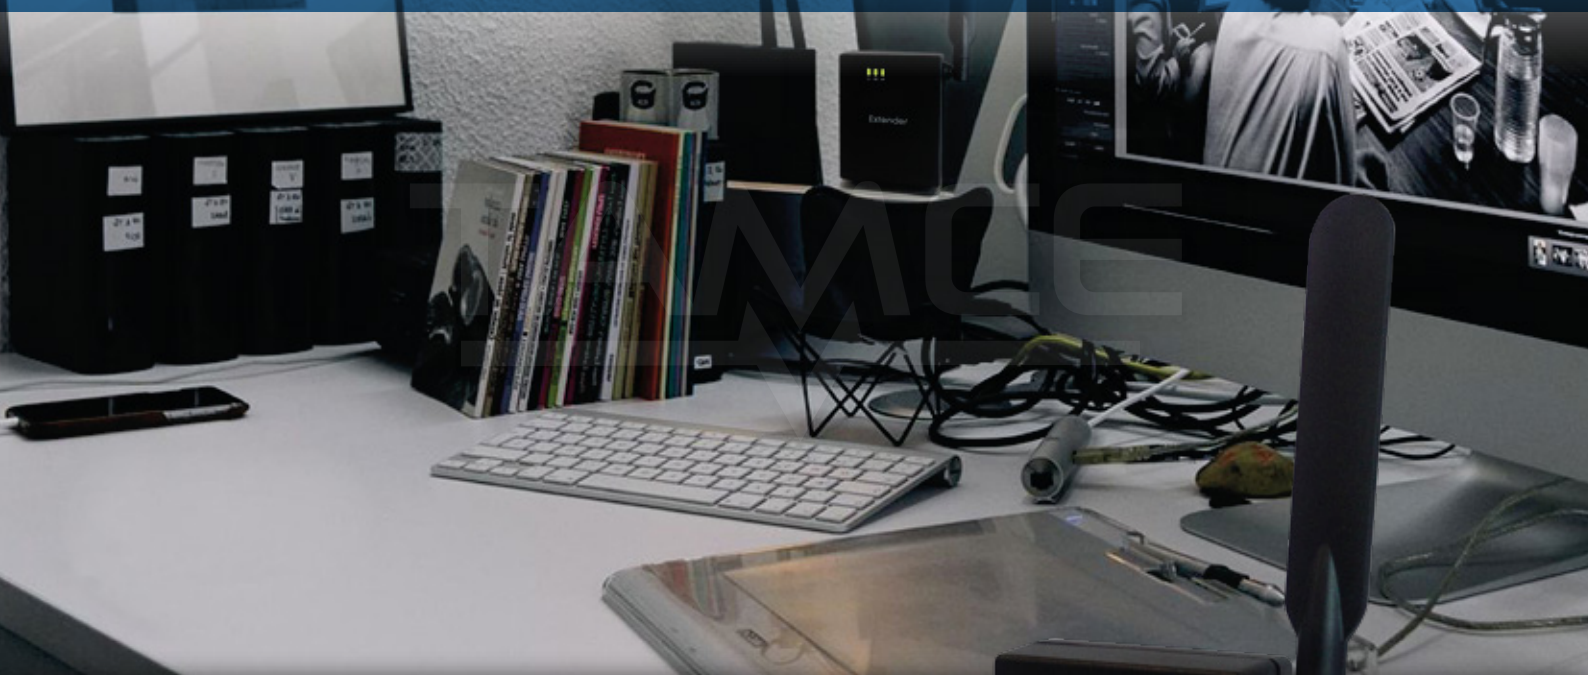

## CÁMARA WIFI EXTENDER EZ (720p DVR-WIFI)

COD: 02-219

Cámara oculta en un extensor WiFi con DVR y conexión a Wifi puede controlar, visualizar y descargar el vídeo en múltiples resoluciones de hasta 720p.

### Características:

- ✓ No solo trabaja como videocámara, sino también como un extensor Wi-Fi .
- ✓ La cámara sigue grabando incluso si esta activa la transmisión en tiempo real.
- ✓ Sensor alta definición con iluminadores invisibles para capturas de imágenes en la oscuridad.
- ✓ Conexión plug & play.
- ✓ Antena unidireccional.
- ✓ La batería se carga directamente con su adaptador
- ✓ Resolución HD que captura imágenes nítidas.
- ✓ Marca de agua (fecha y hora).
- ✓ Capacidad de memoria hasta 64 GB.
- ✓ El software es fácil de instalar y usar.