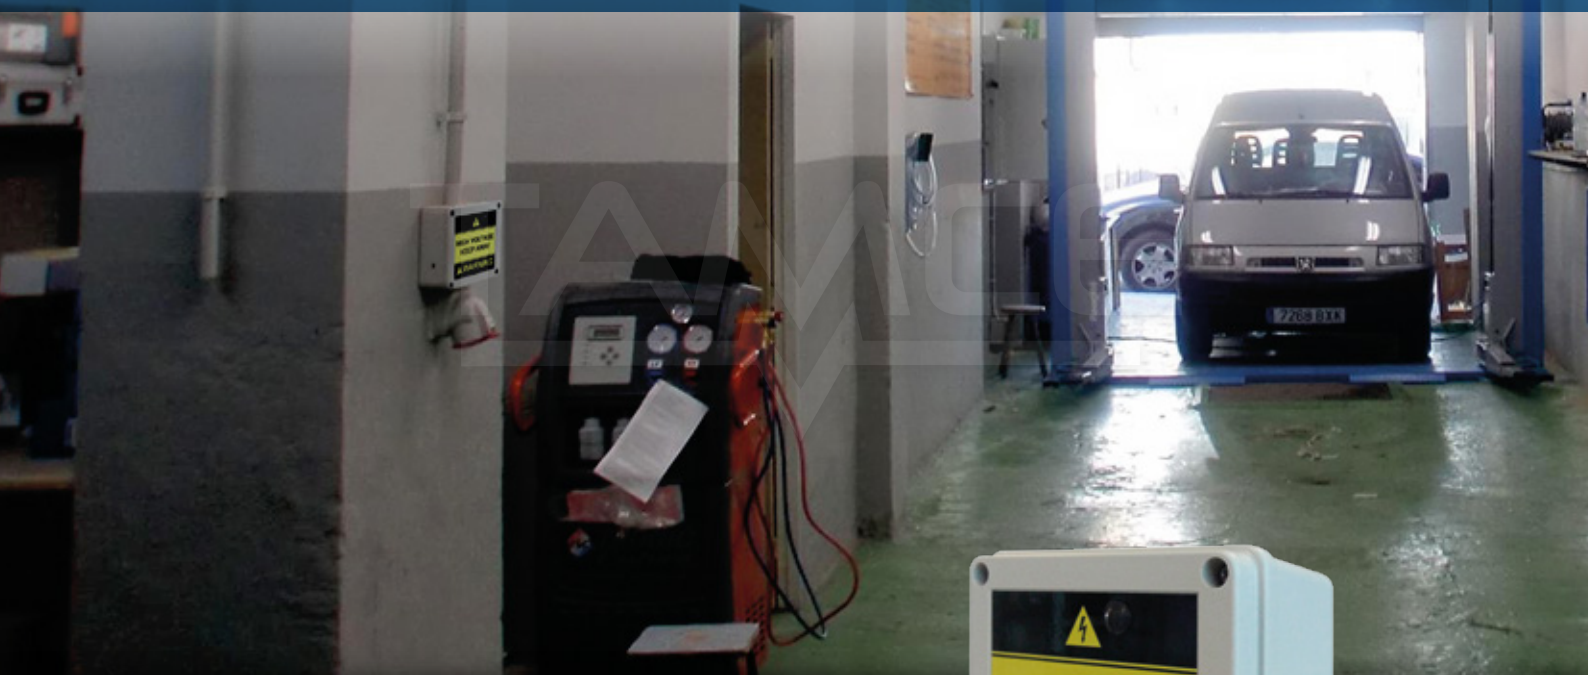

CAJA ELECTRICA EZ (720p DVR-WIFI)

COD: 02-220

Cámara oculta en una caja eléctrica con DVR y conexión a Wifi puede controlar, visualizar y descargar el vídeo en múltiples resoluciones de hasta 720p.

Características:

- ✓ Resolución de alta definición para capturar imágenes nítidas.
- ✓ La cámara sigue grabando incluso si esta activa la transmisión en tiempo real.
- ✓ Monitoreo remoto o local.
- ✓ Conexión plug and play mediante scaneo del código QR o ingreso del número de ID.
- ✓ La batería se carga directamente con su adaptador.
- ✓ Marca de agua (fecha y hora) en los videos grabados.
- ✓ Capacidad de memoria hasta 64 GB.
- ✓ El software es fácil de instalar y usar.
- ✓ Grabación de audio.