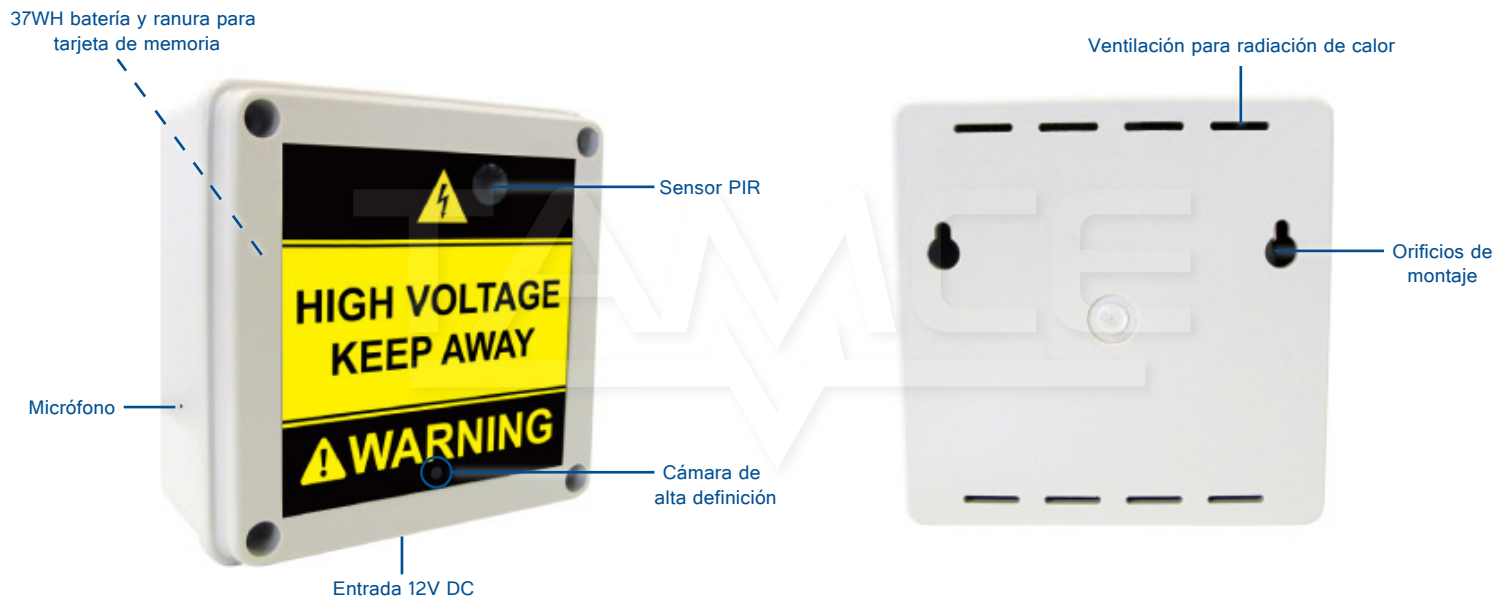

CAJA ELECTRICA EZ (720p DVR-WIFI)

COD: 02-220

Cámara oculta en una caja eléctrica con DVR y conexión a Wifi puede controlar, visualizar y descargar el vídeo en múltiples resoluciones de hasta 720p.

Características:

- ✓ Resolución de alta definición para capturar imágenes nítidas.
- ✓ La cámara sigue grabando incluso si esta activa la transmisión en tiempo real.
- ✓ Monitoreo remoto o local.
- ✓ Conexión plug and play mediante scaneo del código QR o ingreso del número de ID.
- ✓ La batería se carga directamente con su adaptador.
- ✓ Marca de agua (fecha y hora) en los videos grabados.
- ✓ Capacidad de memoria hasta 64 GB.
- ✓ El software es fácil de instalar y usar.
- ✓ Grabación de audio.

ESPECIFICACIONES TÉCNICAS

Sensor de imagen	1/3" CMOS
Ángulo de visión	140° / 88° / 63° (DxHxV)
Resolución de vídeo	HD 1280 X 720 D1 720 X 576 PAL / 720 X 480 NTSC
Compresión de vídeo	H.264
Formato de grabación de vídeo	AVI
Método de grabación	Continuo / PIR / ninguno
FPS	5, 10, 15
Grabación de post movimiento	5, 10, 15, 20, 60 segundos
Grabación de audio	Opcional
Ganancia de la antena	3 dBi
Estándar WiFi	802.11 b / g / n
Sistema de memoria WiFi	32MB SDRM / 8MB Flash
Protocolo WiFi	CSMA / CA con ACK
Cargador de batería	Adaptador 12V 1A
Capacidad de batería	37WH (3.7V 10000 mA)
Conexión a software	Escanear Código QR o introducir número KEY IN ID
Consumo de energía	12V 295 mA (grabando) 12V 0.2 mA (stand by)
Temperatura de funcionamiento	0 ~ +45°C
Almacenamiento de grabación	Tarjeta Micro SD hasta 64 GB
Gestión de archivos	Full stop / Sobrescribir
Dimensiones	108 mm x 108 mm x 55.5 mm