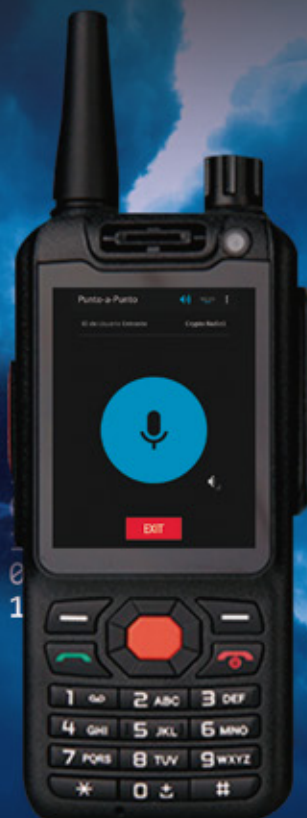

CryptoPTT Radio

Distribuidor Autorizado **TAMCE**

"Comunicación global, rápida,
segura e intuitiva"

RÁPIDO

SEGURO

GLOBAL

INTUITIVO

OS Blindado

- Sistema operativo Android modificado y cerrado que impide su auditoría.

Cámara / GPS / Micro SD Slot desactivados

- El sistema operativo no permite activar ninguna de esas funciones.

Anti-Spyware

- No tiene browser ni Google Play bloqueando cualquier intento de instalación remota o local de troyanos o cualquier tipo de ataque.

Control y administración de cada uno de los usuarios y canales (grupos).

Especificaciones

Distribuidor Autorizado **TAMCE**

2.4 PLG
LCD TOUCH SCREEN

1+8 GB
MEMORIA DDR3

3500 mAh
BATERÍA

QVGA
RESOLUCIÓN
230 x 320