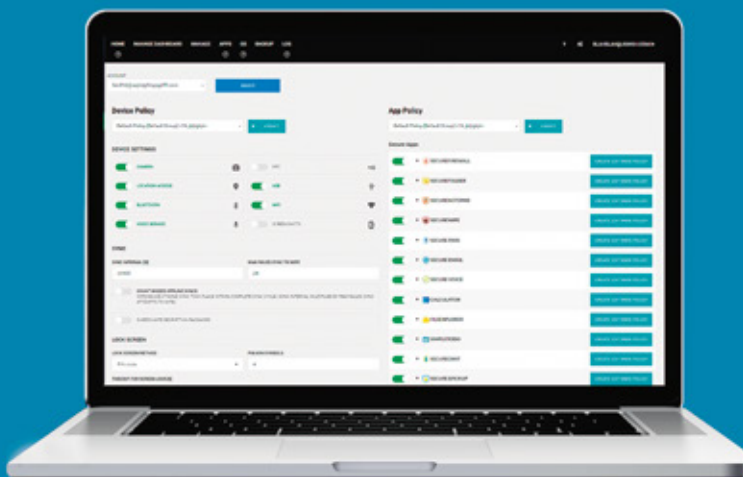

Servidor de Administrador de Usuarios

Control y administración de cada uno de los usuarios y canales (grupos).