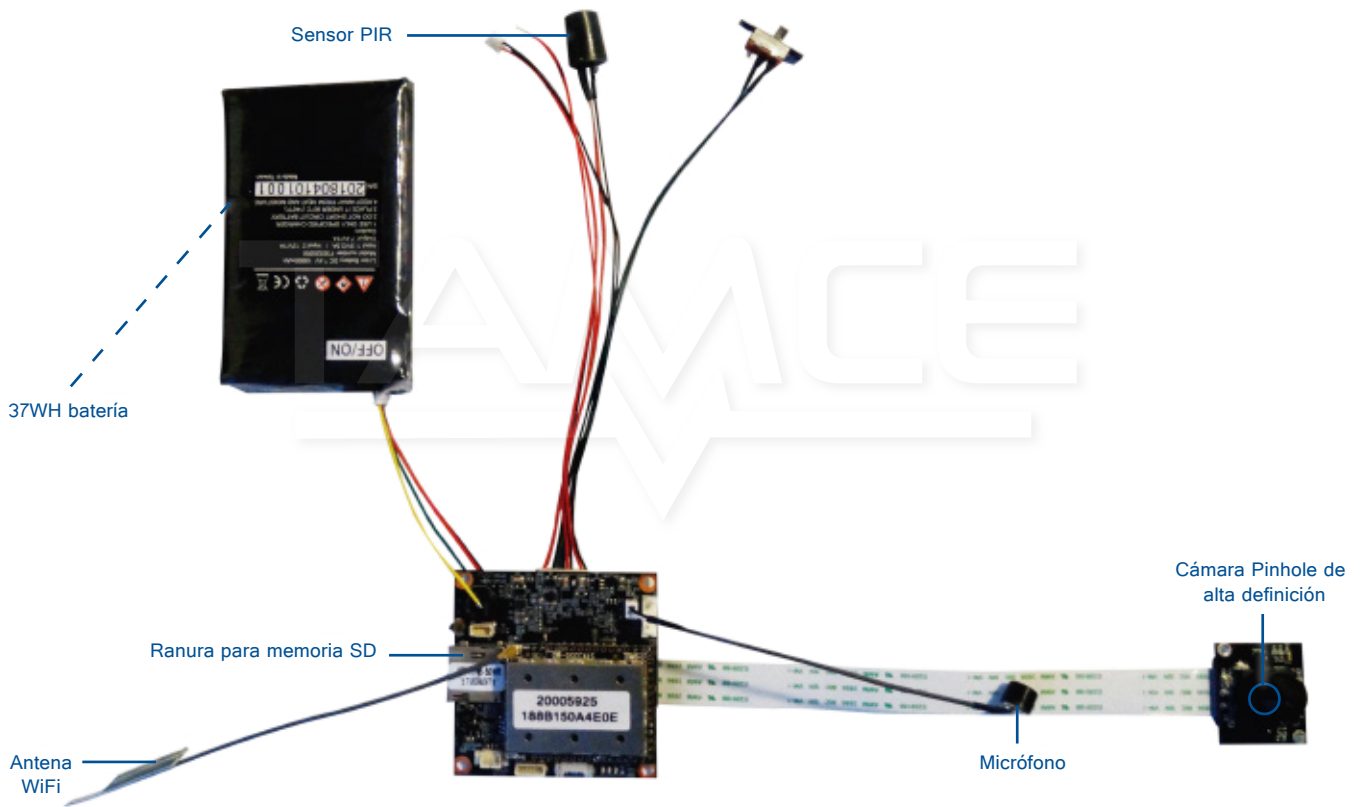

MÓDULO EZ (720p DVR-WIFI)

COD: 02-224

El Módulo Cámara WiFi está diseñado para su adaptación oculta en diferentes dispositivos según sea la necesidad permitiéndole controlar, visualizar y descargar el vídeo en múltiples resoluciones de hasta 720p.

Características:

- ✓ Transmisión de video vía WiFi (P2P).
- ✓ Resolución de alta definición para capturar imágenes nítidas.
- ✓ La cámara sigue grabando incluso si está activa la transmisión en tiempo real.
- ✓ Monitoreo remoto o local.
- ✓ Conexión plug and play mediante scaneo del código QR o ingreso del número de ID.
- ✓ La batería se carga directamente con su adaptador.
- ✓ Autonomía de batería de hasta 4 horas en uso continuo y 8 horas en detección de movimiento.
- ✓ Marca de agua (fecha y hora) en los videos grabados.
- ✓ Capacidad de memoria hasta 64 GB.
- ✓ El software es fácil de instalar y usar.
- ✓ Grabación de video en memoria SD o en PC.

ESPECIFICACIONES TÉCNICAS

Sensor de imagen	1/3" CMOS
Ángulo de visión	140° / 88° / 63° (DxHxV)
Resolución de vídeo	HD 1280 X 720 D1 720 X 576 PAL / 720 X 480 NTSC
Compresión de vídeo	H.264
Formato de grabación de vídeo	AVI
Método de grabación	Continuo / PIR / ninguno
FPS	5, 10, 15
Grabación de post movimiento	5, 10, 15, 20, 60 segundos
Grabación de audio	Opcional
Ganancia de la antena	3 dBi
Estándar WiFi	802.11 b / g / n
Sistema de memoria WiFi	32MB SDRM / 8MB Flash
Protocolo WiFi	CSMA / CA con ACK
Cargador de batería	Adaptador 12V 1A
Capacidad de batería	37WH (3.7V 10000 mA)
Conexión a software	Escanear Código QR o introducir número KEY IN ID
Consumo de energía	12V 295 mA (grabando) 12V 0.2 mA (stand by)
Autonomía de batería	3 horas y media en grabación continua
Temperatura de funcionamiento	0 ~ +45°C
Almacenamiento de grabación	Tarjeta Micro SD hasta 64 GB
Gestión de archivos	Full stop / Sobrescribir
Dimensiones	54 mm x 54 mm